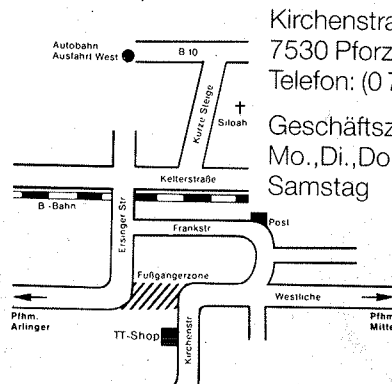

Wir führen:
Schläger-Hölzer und Beläge
der Firmen

Kirchenstraße 14
7530 Pforzheim
Telefon: (0 72 31) 4 25 81

Geschäftszeiten:
Mo., Di., Do., Fr. 17 bis 18.30 Uhr
Samstag 9 bis 12.00 Uhr

Pokale, Urkunden
TT-Platten, Zubehör
und Bekleidung
Die Beratung erfolgt
durch qualifizierte
Fachkräfte