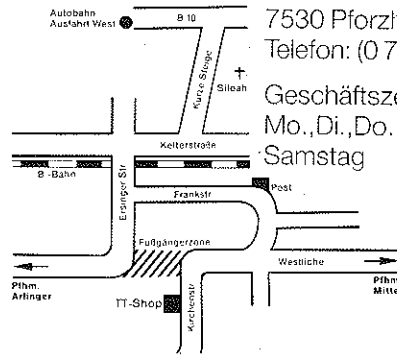

TB Wilferdingen hat zurückgezogen

Fritz Kühn

Funk-Shop

Suchen Sie eine Funkanlage etc.?

Wir haben sie!

Kirchenstraße 14
7530 Pforzheim
Telefon: (0 72 31) 4 25 81

Geschäftszeiten:
Mo., Di., Do., Fr. 17 bis 18.30 Uhr
Samstag 9 bis 12.00 Uhr